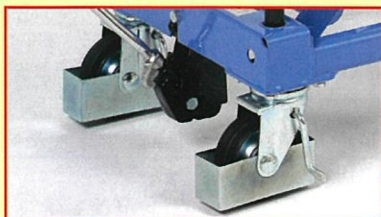

## 戻りスプリング

誤操作によるテーブルの  
降下を防ぐ、  
戻りスプリングを標準装備。

## キャスターガード

キャスターガードの取り付け、  
両輪にブレーキを設置。  
キャスターに関わる危険を回避し、  
安全性を向上させました。

メンテナンスストッパー  
メンテナンス時、万が一の事態を  
防ぐメンテナンスストッパーを  
標準装備。